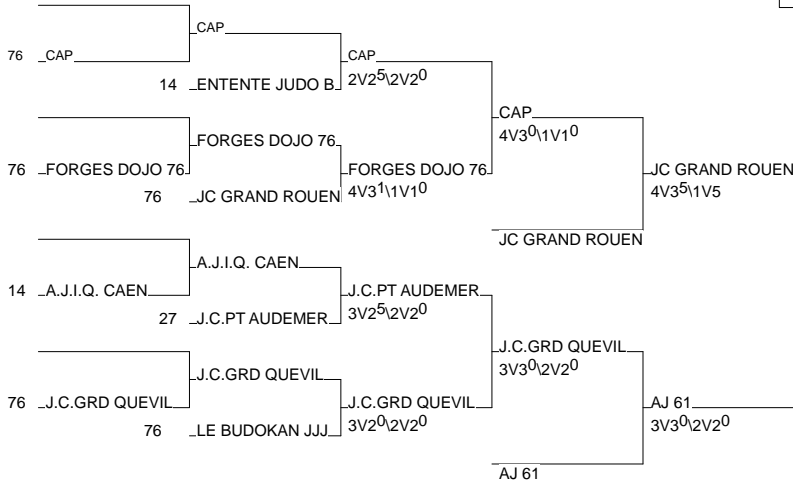

Chpt Normandie Equipes

Houlgate 14/12/2103

Nombre d'Equipes Hommes: 17

1 - EURE JUDO	EURE JUDO	NOR	27
2 - ALLIANCE MANCHE1	ALLIANCE MANCH	NOR	50
3 - JC GRAND ROUEN1	JC GRAND ROUE	NOR	76
3 - AJ 61	AJ 61	NOR	61
5 - CAP	CAP	NOR	76
5 - J.C.GRD QUEVILL	GRAND QUEVILLY	NOR	76
7 - FORGES DOJO 76	FORGES DOJO 76	NOR	76
7 - J.C.PT AUDEMER	JC PONT AUDEME	NOR	27

Chpt Normandie Equipes

Houlgate 14/12/2103

Poule n°1

Nombre d'Equipes Femmes: 5

50	NOR	ALLIANCE MANCHE		2V20	1V10	1V10	5V50	9/90	4
76	NOR	JUDO CLUB EU	3V15		2V10	1V10	5V50	11/85	3
61	NOR	AJ 61	4V40	3V25		1V10	5V50	13/125	2
14	NOR	CALVADOS JUDO	3V37	4V40	4V40		5V50	16/167	1
50	NOR	JUDO ST PIERRAI	0V0	0V0	0V0	0V0		0/0	5

Ordre des combats: 4x5 - 1x2 - 3x4 - 1x5 - 2x3 - 1x4 - 3x5 - 2x4 - 1x3 - 2x5