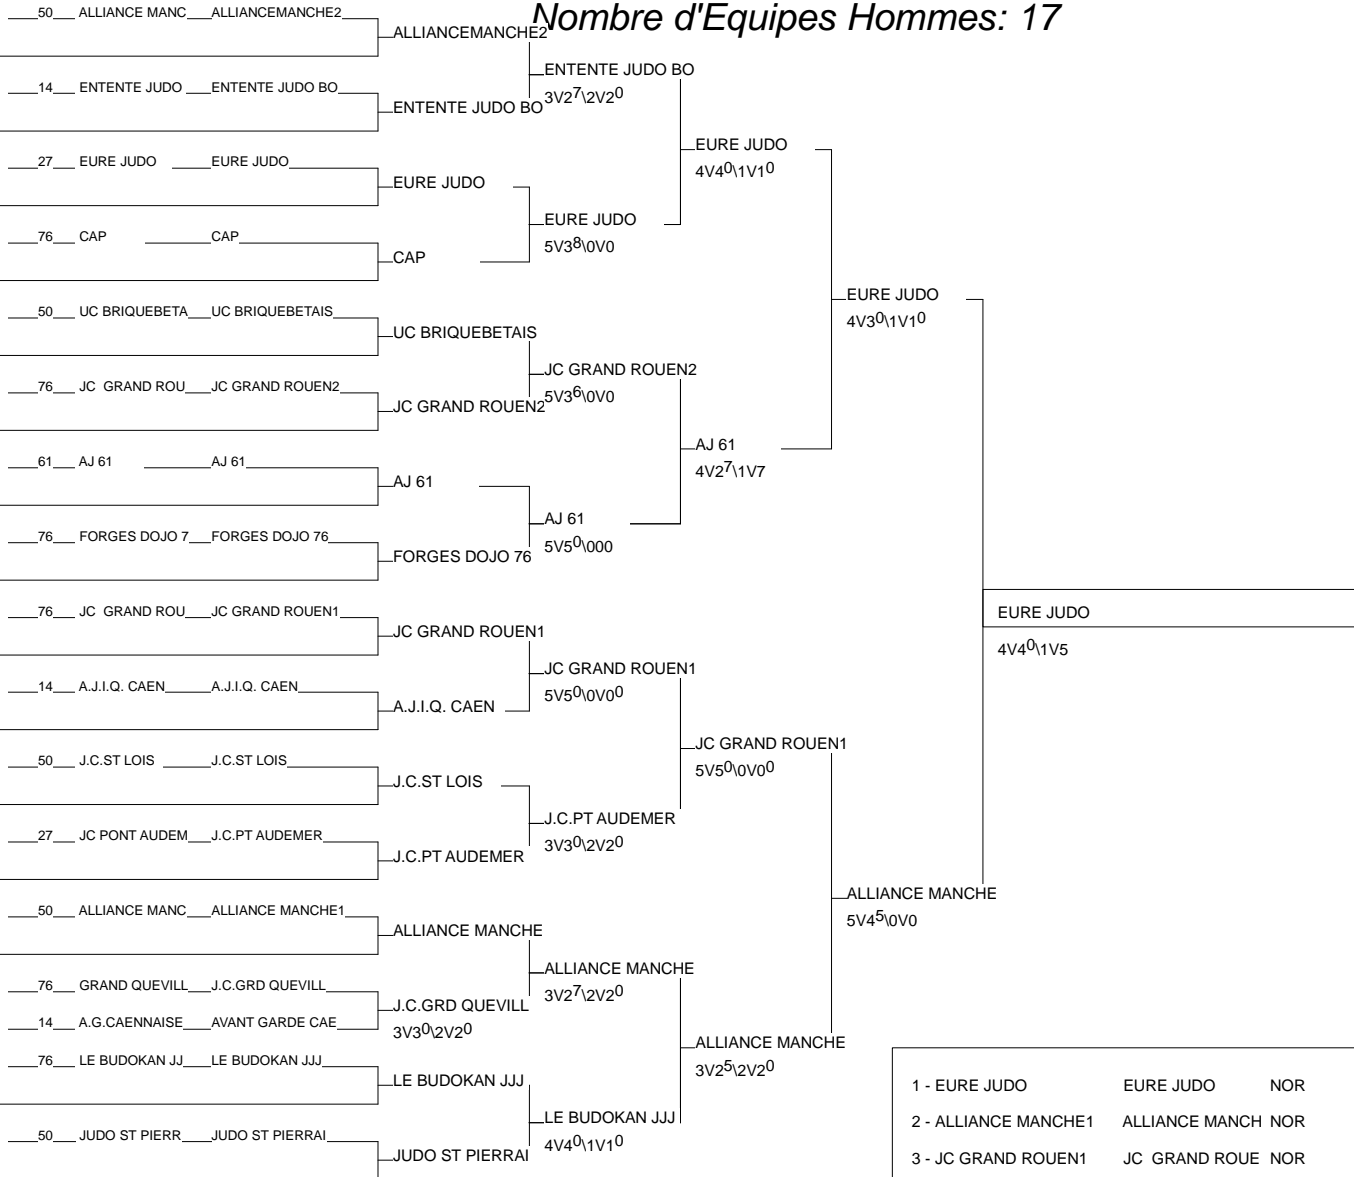

Chpt Normandie Equipes

Houlgate 14/12/2103

Nombre d'Equipes Hommes: 17

1 - EURE JUDO	EURE JUDO	NOR	27
2 - ALLIANCE MANCHE1	ALLIANCE MANCH	NOR	50
3 - JC GRAND ROUEN1	JC GRAND ROUE	NOR	76
3 - AJ 61	AJ 61	NOR	61
5 - CAP	CAP	NOR	76
5 - J.C.GRD QUEVILL	GRAND QUEVILLY	NOR	76
7 - FORGES DOJO 76	FORGES DOJO 76	NOR	76
7 - J.C.PT AUDEMER	JC PONT AUDEME	NOR	27

Chpt Normandie Equipes

Houlgate 14/12/2103

Poule n°1

Nombre d'Equipes Femmes: 5

50	NOR	ALLIANCE MANCHE		2V20	1V10	1V10	5V50	9/90	4
76	NOR	JUDO CLUB EU	3V15		2V10	1V10	5V50	11/85	3
61	NOR	AJ 61	4V40	3V25		1V10	5V50	13/125	2
14	NOR	CALVADOS JUDO	3V37	4V40	4V40		5V50	16/167	1
50	NOR	JUDO ST PIERRAI	0V0	0V0	0V0	0V0		0/0	5

Ordre des combats: 4x5 - 1x2 - 3x4 - 1x5 - 2x3 - 1x4 - 3x5 - 2x4 - 1x3 - 2x5